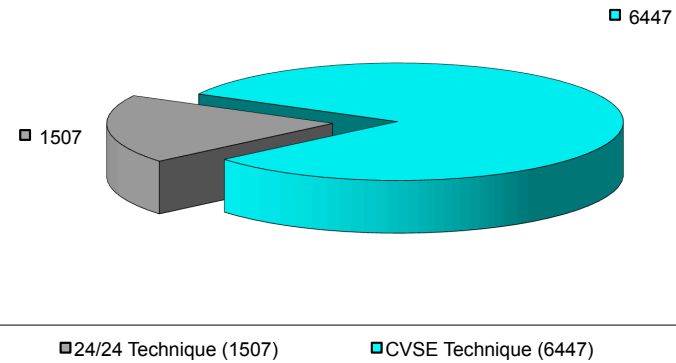

## Technique : 7954 interventions

AUTRES (1048) : Alarmes CCT, Bureau d'études CVSE, Cuisine...

■ Chauffage (277)	■ Sanitaire (1321)	■ Ventilation (884)	■ Installations spéciales (94)	■ Courant fort (1395)
■ Courant faibles (433)	■ Téléphonie (37)	■ Supervision (77)	■ Automates (63)	■ CAMIPRO (216)
■ Immobilier (1699)	■ Groupes En/Hors (282)	■ Tableaux CVS (22)	■ DII-C (106)	

### Technique 7954 interventions