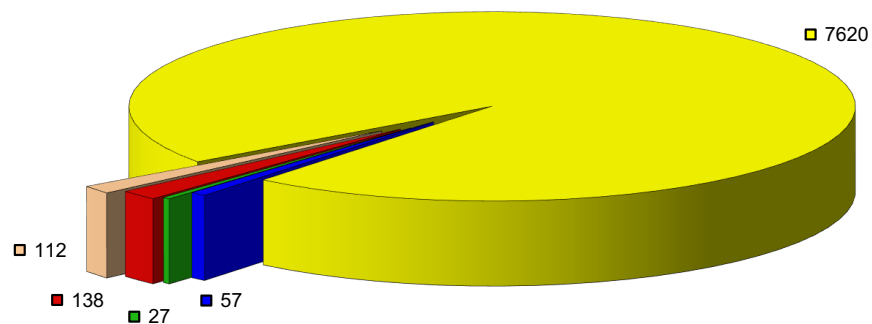

Technique : 7954 interventions