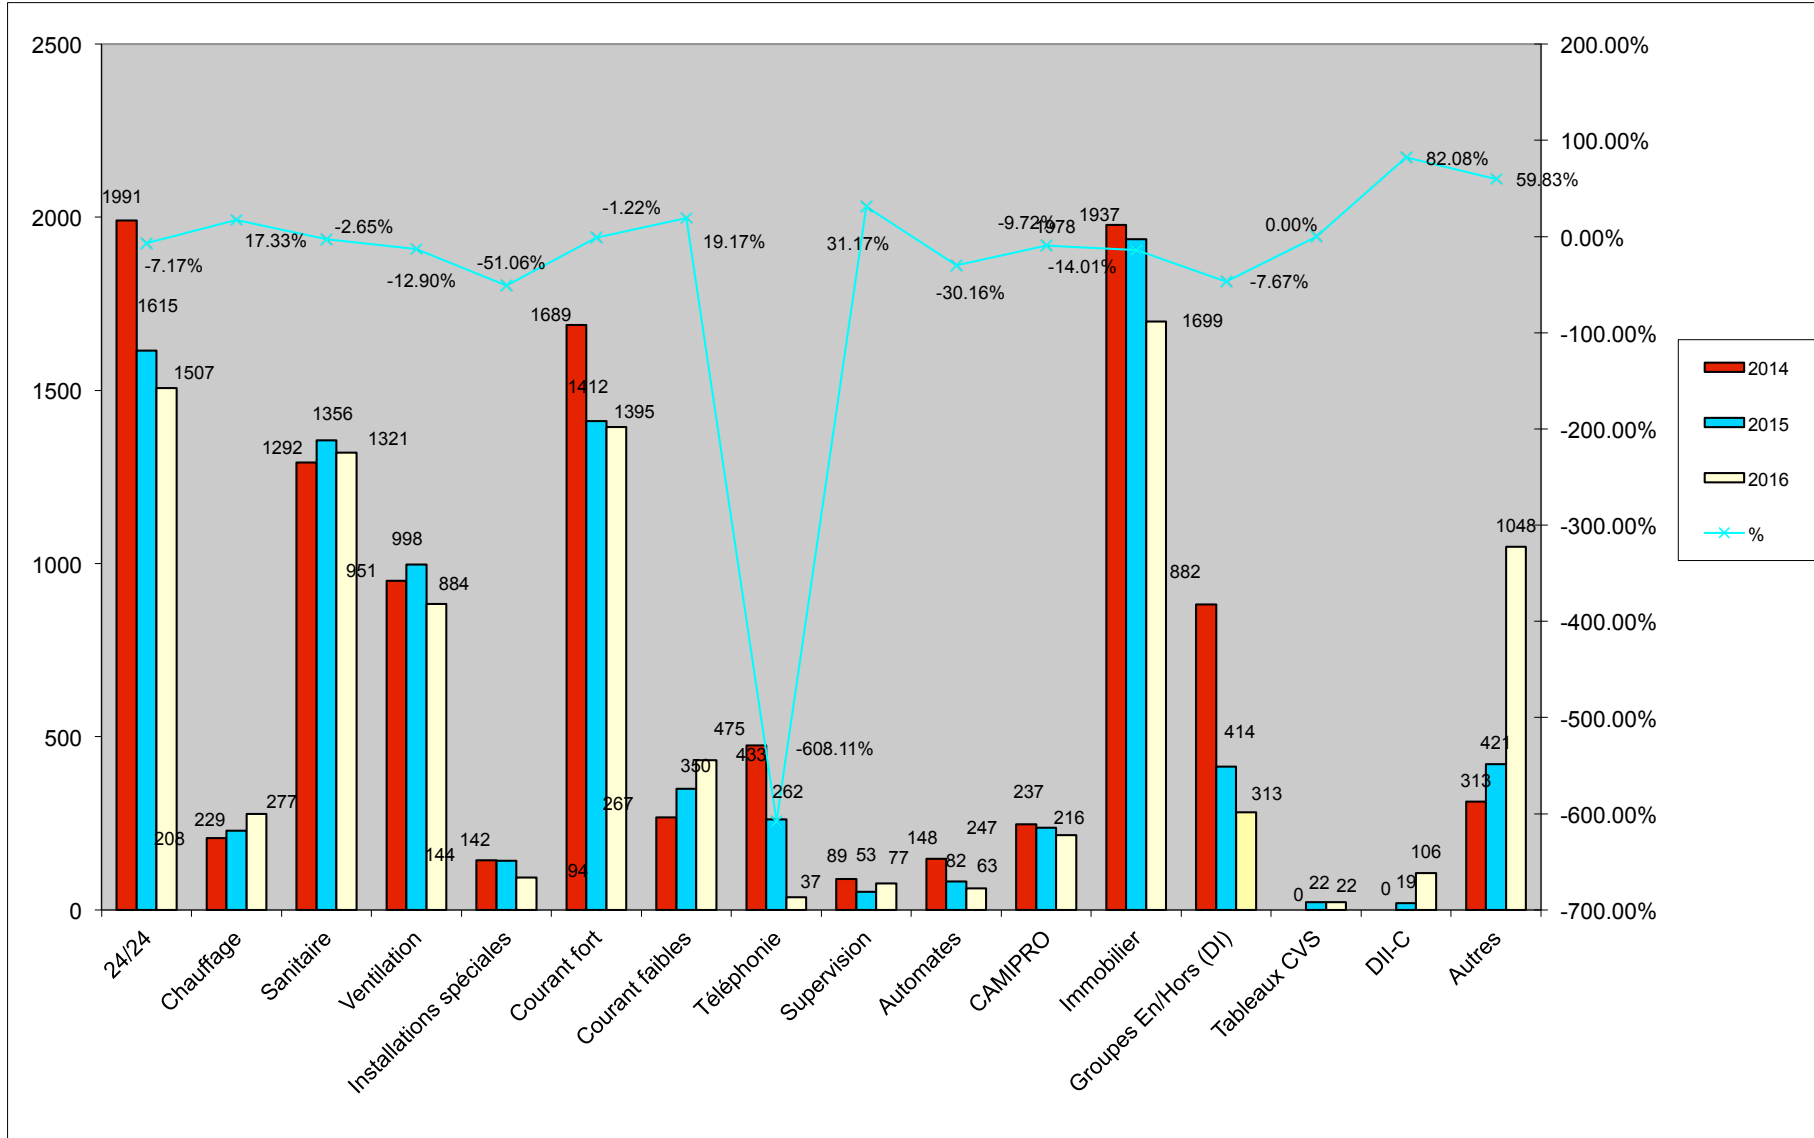

### Technique 7954 interventions

Technique  
**7954 interventions**

- CVSE - PCC : 12h-13h (253)
- CVSE - PCC : 18h-19h (37)
- CVSE - PCC : 7h-12h et 13h-18h (6157)
- 24/24 Technique - PCC : 12h-13h (31)
- 24/24 Technique - PCC : 18h-19h (105)
- 24/24 Technique - PCC : 7h-12h et 13h-18h (1371)

- CVSE ouverture PCC : 7h-19h (6156)
- CVSE weekend jour : 7h-19h (73)
- CVSE weekend nuit : 19h-7h (218)
- 24/24 ouverture PCC : 7h-19h (751)
- 24/24 Weekend jour : 7h-19h (404)
- 24/24 weekend nuit : 19h-7h (63)
- 24/24 hors ouverture PCC (289)

Technique  
**2045 interventions URGENTES**

- Urgentes : Ouverture PCC 7h-19h (1284)
- Urgentes : Hors ouverture PCC + week-end (756)

- Chauffage (103)
- Sanitaire (369)
- Ventilation (443)
- Installations spéciales (55)
- Courant fort (353)
- Courant faibles (45)
- Autres (677)

### Technique : 7954 interventions