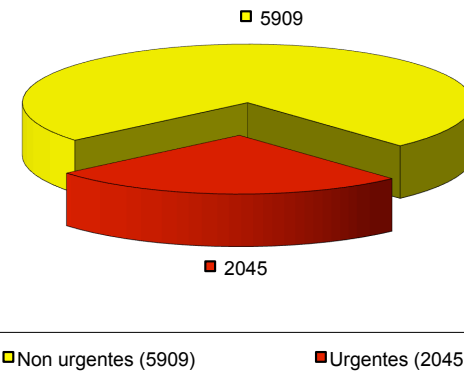

Technique 7954 interventions