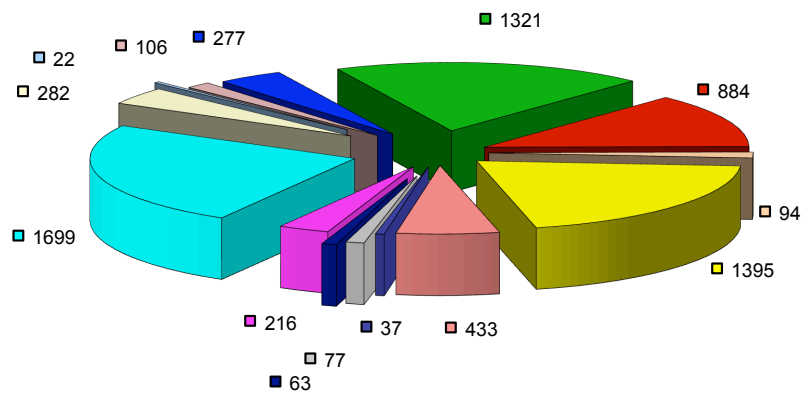

Technique : 7954 interventions