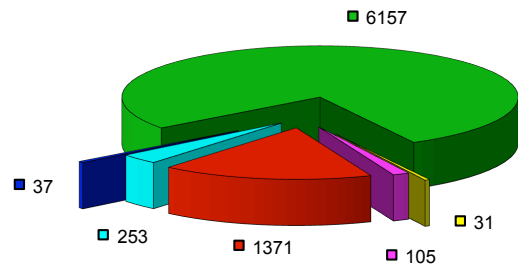

Technique
7954 interventions

- CVSE - PCC : 12h-13h (253)
- CVSE - PCC : 18h-19h (37)
- CVSE - PCC : 7h-12h et 13h-18h (6157)
- 24/24 Technique - PCC : 12h-13h (31)
- 24/24 Technique - PCC : 18h-19h (105)
- 24/24 Technique - PCC : 7h-12h et 13h-18h (1371)

- CVSE ouverture PCC : 7h-19h (6156)
- CVSE weekend jour : 7h-19h (73)
- CVSE weekend nuit : 19h-7h (218)
- 24/24 ouverture PCC : 7h-19h (751)
- 24/24 Weekend jour : 7h-19h (404)
- 24/24 weekend nuit : 19h-7h (63)
- 24/24 hors ouverture PCC (289)