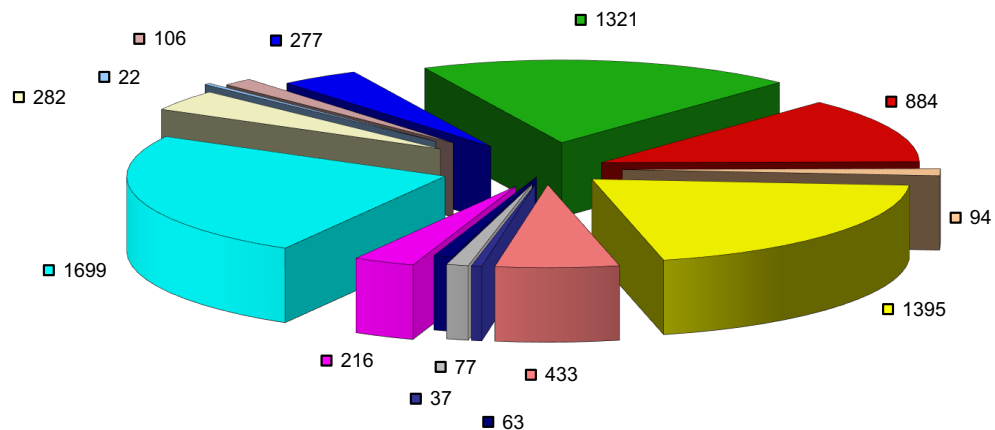

## Technique : 7954 interventions

AUTRES (1048) : Alarmes CCT, Bureau d'études CVSE, Cuisine...

■ Chauffage (277)	■ Sanitaire (1321)	■ Ventilation (884)	■ Installations spéciales (94)	■ Courant fort (1395)
■ Courant faibles (433)	■ Téléphonie (37)	■ Supervision (77)	■ Automates (63)	■ CAMIPRO (216)
■ Immobilier (1699)	■ Groupes En/Hors (282)	■ Tableaux CVS (22)	■ DII-C (106)	

### Technique 7954 interventions

### Technique 7954 interventions

Technique  
**7954 interventions**

- CVSE - PCC : 12h-13h (253)
- CVSE - PCC : 18h-19h (37)
- CVSE - PCC : 7h-12h et 13h-18h (6157)
- 24/24 Technique - PCC : 12h-13h (31)
- 24/24 Technique - PCC : 18h-19h (105)
- 24/24 Technique - PCC : 7h-12h et 13h-18h (1371)

### Technique : 7954 interventions