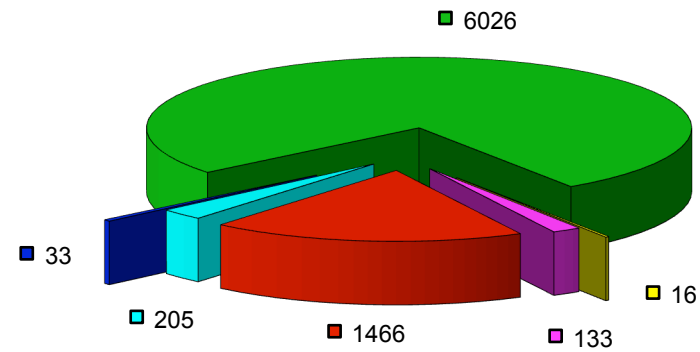

Technique : 7879 interventions

GROUPES HORS (381)

AUTRES (421) : Tableaux CVS, Bureau d'études CVSE, Construction...

Chauffage (229)	Sanitaire (1356)
Ventilation (998)	Installations spéciales (142)
Courant fort (1412)	Courant faibles (350)
Téléphonie (262)	Supervision (53)
Automates (82)	Alarmes CCT (14)
Cuisine (5)	CAMIPRO (237)
Immobilier (1937)	Autres (421)

Technique 7879 interventions

Technique 7879 interventions

Technique
7879 interventions

- CVSE - PCC : 12h-13h (205)
- CVSE - PCC : 18h-19h (33)
- CVSE - PCC : 7h-12h et 13h-18h (6026)
- GIT Technique - PCC : 12h-13h (16)
- GIT Technique - PCC : 18h-19h (133)
- GIT Technique - PCC : 7h-12h et 13h-18h (1466)