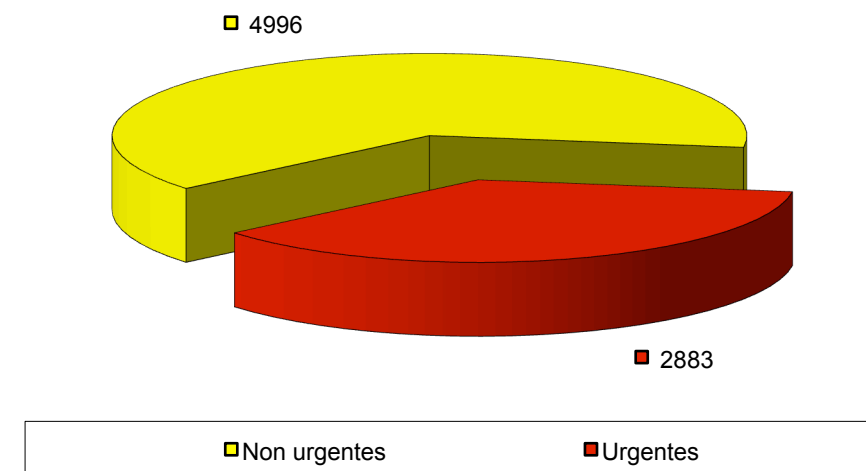

Technique : 7879 interventions

GROUPES HORS (381)

AUTRES (421) : Tableaux CVS, Bureau d'études CVSE, Construction...

Chauffage (229)	Sanitaire (1356)
Ventilation (998)	Installations spéciales (142)
Courant fort (1412)	Courant faibles (350)
Téléphonie (262)	Supervision (53)
Automates (82)	Alarmes CCT (14)
Cuisine (5)	CAMIPRO (237)
Immobilier (1937)	Autres (421)

Technique 7879 interventions

Technique 7879 interventions

Technique
7879 interventions

- CVSE - PCC : 12h-13h (205)
- CVSE - PCC : 18h-19h (33)
- CVSE - PCC : 7h-12h et 13h-18h (6026)
- GIT Technique - PCC : 12h-13h (16)
- GIT Technique - PCC : 18h-19h (133)
- GIT Technique - PCC : 7h-12h et 13h-18h (1466)