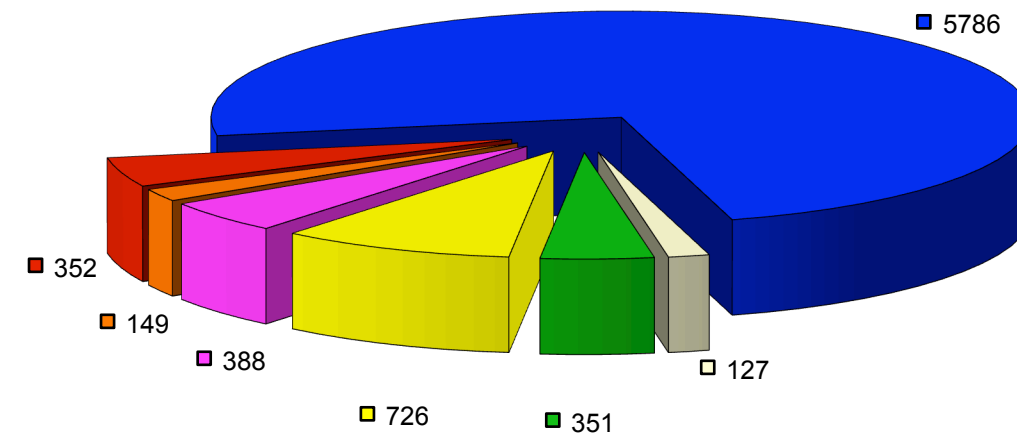

Technique 7879 interventions

Technique 7879 interventions

Technique
7879 interventions

- CVSE - PCC : 12h-13h (205)
- CVSE - PCC : 18h-19h (33)
- CVSE - PCC : 7h-12h et 13h-18h (6026)
- GIT Technique - PCC : 12h-13h (16)
- GIT Technique - PCC : 18h-19h (133)
- GIT Technique - PCC : 7h-12h et 13h-18h (1466)

- CVSE ouverture PCC : 7h-19h (5786)
- CVSE weekend jour : 7h-19h (127)
- CVSE weekend nuit : 19h-7h (351)
- GIT ouverture PCC : 7h-19h (726)
- GIT Weekend jour : 7h-19h (388)
- GIT weekend nuit : 19h-7h (149)
- GIT hors ouverture PCC (352)