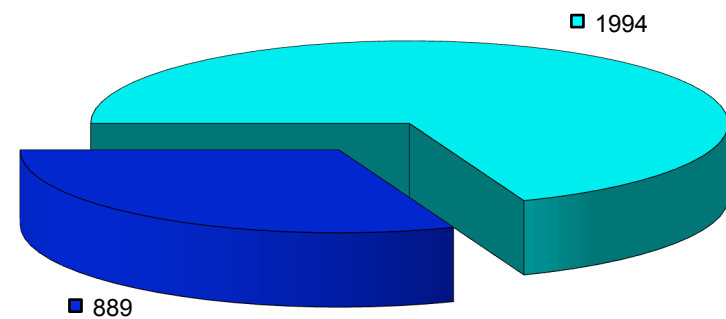

Technique
2883 interventions URGENTES

- Urgentes : Ouverture PCC 7h-19h
- Urgentes : Hors ouverture PCC + week-end