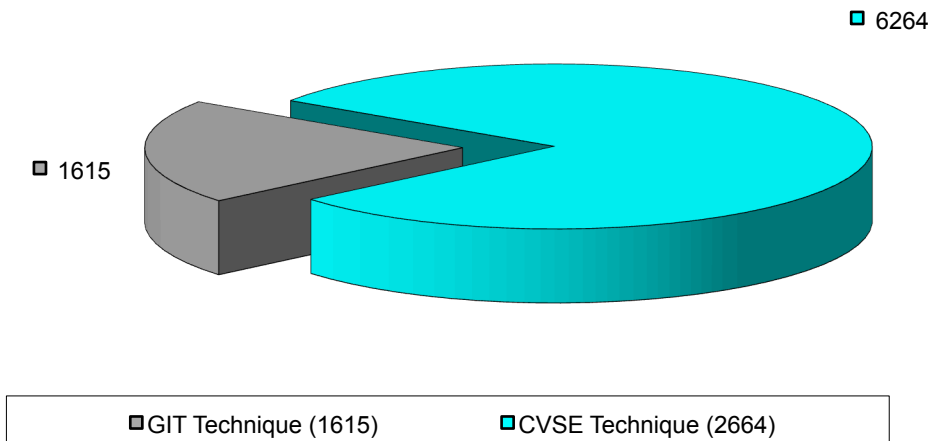

Technique : 7879 interventions

GROUPES HORS (381)

AUTRES (421) : Tableaux CVS, Bureau d'études CVSE, Construction...

Chauffage (229)	Sanitaire (1356)
Ventilation (998)	Installations spéciales (142)
Courant fort (1412)	Courant faibles (350)
Téléphonie (262)	Supervision (53)
Automates (82)	Alarmes CCT (14)
Cuisine (5)	CAMIPRO (237)
Immobilier (1937)	Autres (421)

Technique 7879 interventions

Technique 7879 interventions

Technique
7879 interventions

- CVSE - PCC : 12h-13h (205)
- CVSE - PCC : 18h-19h (33)
- CVSE - PCC : 7h-12h et 13h-18h (6026)
- GIT Technique - PCC : 12h-13h (16)
- GIT Technique - PCC : 18h-19h (133)
- GIT Technique - PCC : 7h-12h et 13h-18h (1466)