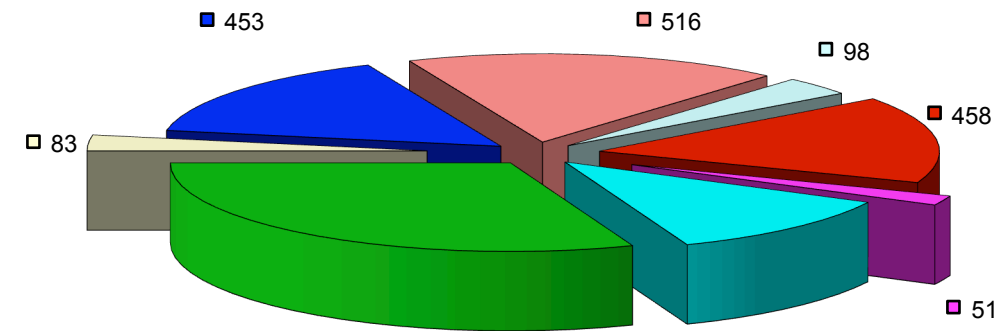

- Chauffage (83)
- Sanitaire (453)
- Ventilation (516)
- Installations spéciales (98)
- Courant fort (458)
- Courant faibles (51)
- Autres (335)
- GIT technique nuit+week-end (889)