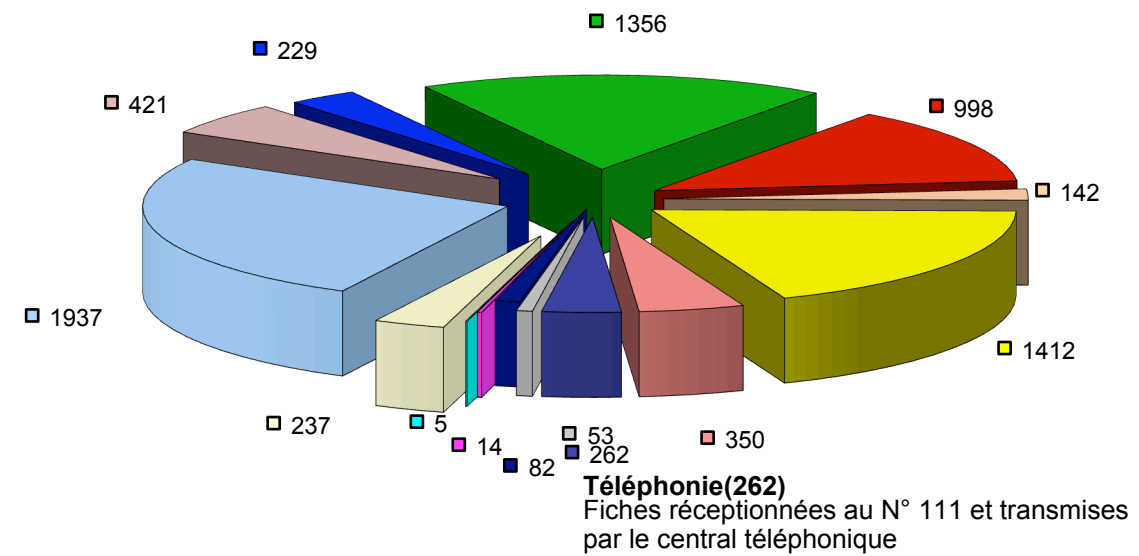

Technique : 7879 interventions

GROUPES HORS (381)

AUTRES (421) : Tableaux CVS, Bureau d'études CVSE, Construction...

Chauffage (229)	Sanitaire (1356)
Ventilation (998)	Installations spéciales (142)
Courant fort (1412)	Courant faibles (350)
Téléphonie (262)	Supervision (53)
Automates (82)	Alarmes CCT (14)
Cuisine (5)	CAMIPRO (237)
Immobilier (1937)	Autres (421)

Technique 7879 interventions

Technique 7879 interventions

Technique
7879 interventions

- CVSE - PCC : 12h-13h (205)
- CVSE - PCC : 18h-19h (33)
- CVSE - PCC : 7h-12h et 13h-18h (6026)
- GIT Technique - PCC : 12h-13h (16)
- GIT Technique - PCC : 18h-19h (133)
- GIT Technique - PCC : 7h-12h et 13h-18h (1466)

- CVSE ouverture PCC : 7h-19h (5786)
- CVSE weekend jour : 7h-19h (127)
- CVSE weekend nuit : 19h-7h (351)
- GIT ouverture PCC : 7h-19h (726)
- GIT Weekend jour : 7h-19h (388)
- GIT weekend nuit : 19h-7h (149)
- GIT hors ouverture PCC (352)