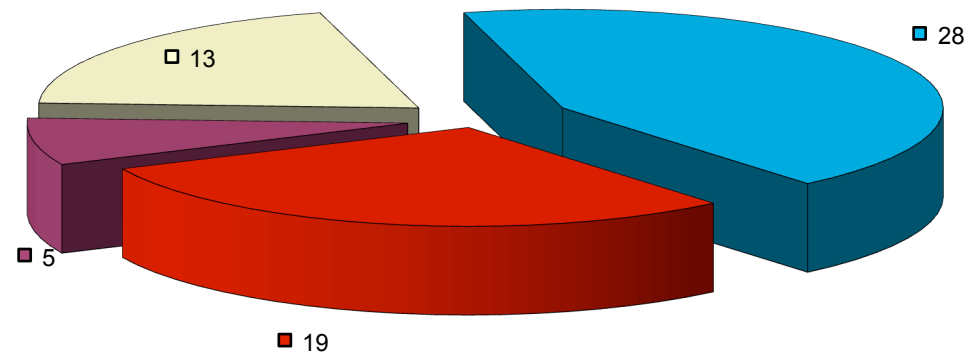

GIT - Sécurité 65 interventions

- FEU 1er échelon (19)
- FEU 2è échelon (5)
- GAZ 1er échelon (13)
- Inondation (28)