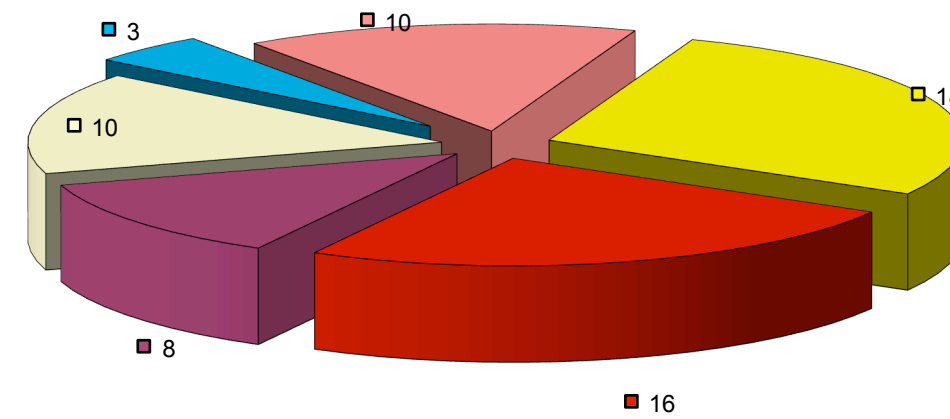

GIT - Sécurité 159 interventions

- Feu - Ouverture PCC (16)
- Feu - Hors ouverture PCC (8)
- Gaz - Ouverture PCC (10)
- Gaz - Hors ouverture PCC (3)
- Inondation - Ouverture PCC (10)
- Inondation - Hors ouverture PCC (18)