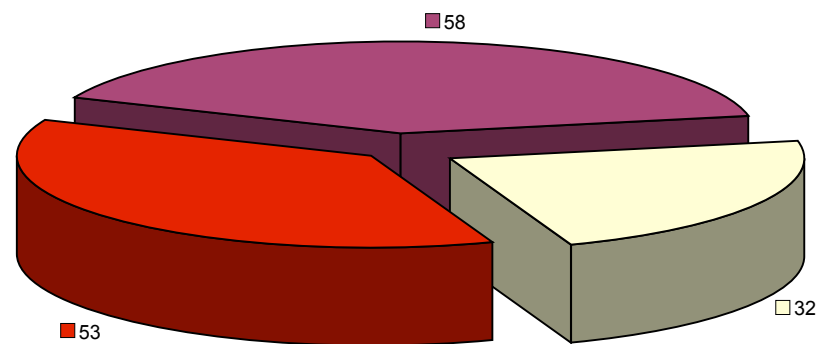

Samaritain 143 interventions

■ SAMA sans évacuation (53) ■ SAMA avec évacuation (58) ■ Autres (9)