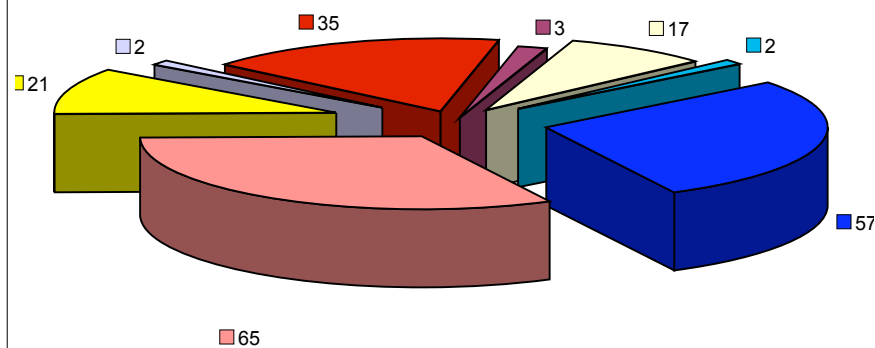

GIT & SHE - Sécurité 202 interventions

FEU 1er échelon (35)	FEU 2è échelon (3)	GAZ 1er échelon (17)
GAZ 2è échelon (2)	Dérangement (57)	Inondation (65)
Personne bloquée (21)	Ambulances (2)