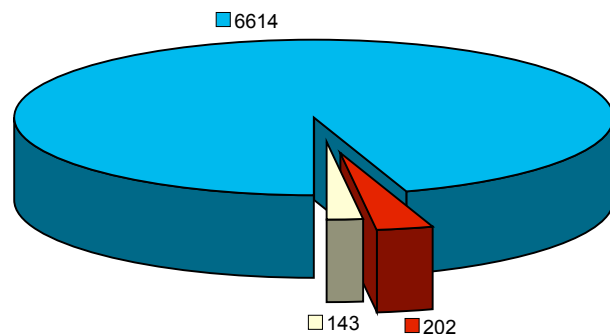

### 6959 fiches d'interventions techniques et de sécurité transmises par le PCC en 2006

■ Technique ■ GIT - Sécurité ■ SHE - Sécurité

### Technique : 6614 interventions

**Téléphonie(870)**  
Fiches réceptionnées au N° 111 et transmises par le central téléphonique