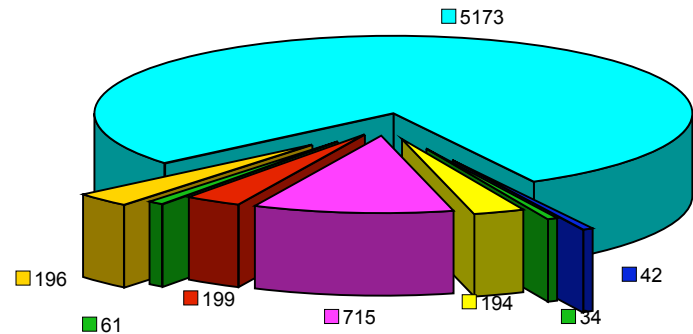

### Technique 6614 interventions

GIT Technique CVSE Technique

CVSE - PCC : 12h-13h (91)  
CVSE - PCC : 18h-19h (41)  
CVSE - PCC : 7h-12h et 13h-18h (5311)  
GIT Technique - PCC : 12h-13h (23)  
GIT Technique - PCC : 18h-19h (60)  
GIT Technique - PCC : 7h-12h et 13h-18h (1088)

CVSE ouverture PCC : 7h-19h (5173)  
CVSE weekend jour : 7h-19h (42)  
CVSE weekend nuit : 19h-7h (34)  
CVSE hors ouverture PCC (194)  
GIT ouverture PCC : 7h-19h (715)  
GIT Weekend jour : 7h-19h (199)  
GIT weekend nuit : 19h-7h (61)