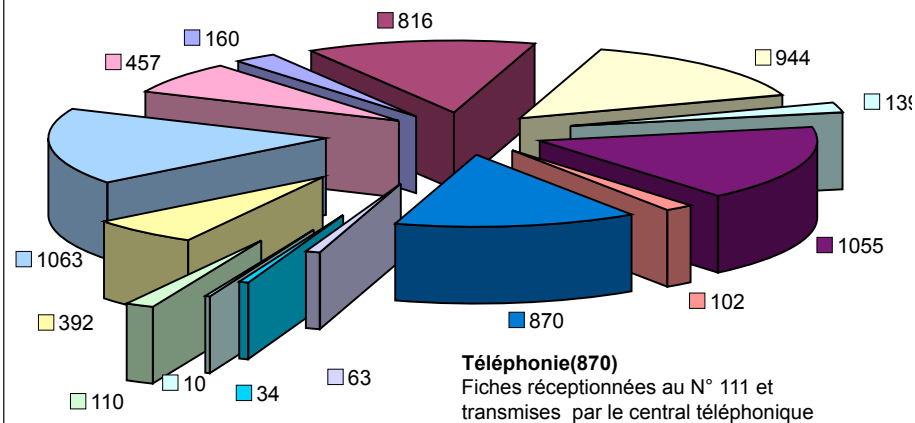

### 6959 fiches d'interventions techniques et de sécurité transmises par le PCC en 2006

■ Technique ■ GIT - Sécurité ■ SHE - Sécurité

### Technique : 6614 interventions

**Téléphonie(870)**  
Fiches réceptionnées au N° 111 et transmises par le central téléphonique