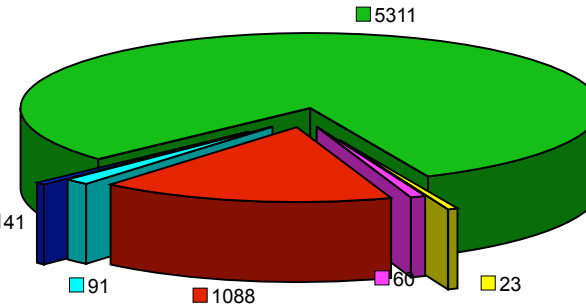

CVSE - PCC : 12h-13h (91)
CVSE - PCC : 18h-19h (41)
CVSE - PCC : 7h-12h et 13h-18h (5311)
GIT Technique - PCC : 12h-13h (23)
GIT Technique - PCC : 18h-19h (60)
GIT Technique - PCC : 7h-12h et 13h-18h (1088)

CVSE ouverture PCC : 7h-19h (5173)
CVSE weekend jour : 7h-19h (42)
CVSE weekend nuit : 19h-7h (34)
CVSE hors ouverture PCC (194)
GIT ouverture PCC : 7h-19h (715)
GIT Weekend jour : 7h-19h (199)
GIT weekend nuit : 19h-7h (61)