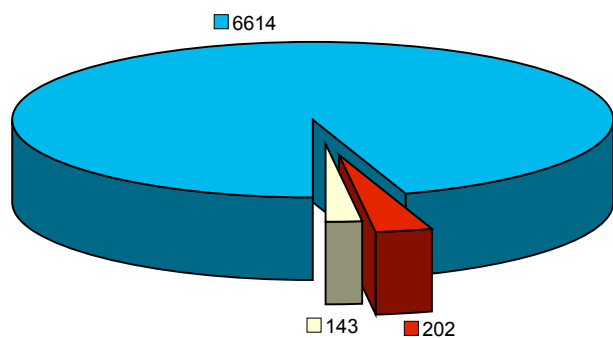

6959 fiches d'interventions techniques et de sécurité transmises par le PCC en 2006

■ Technique ■ GIT - Sécurité ■ SHE - Sécurité