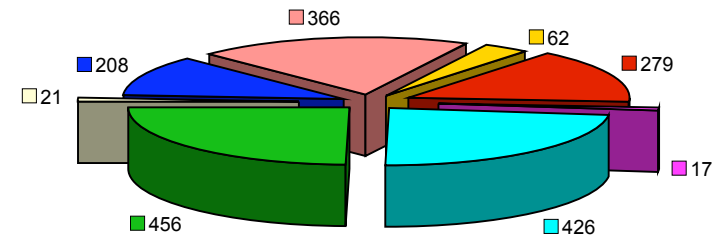

Technique 1835 interventions URGENTES

Chauffage (21)
Ventilation (366)
Courant fort (279)
Autres (426)
Sanitaire (208)
Installations spéciales (62)
Courant faibles (17)
GIT technique nuit+week-end (456)