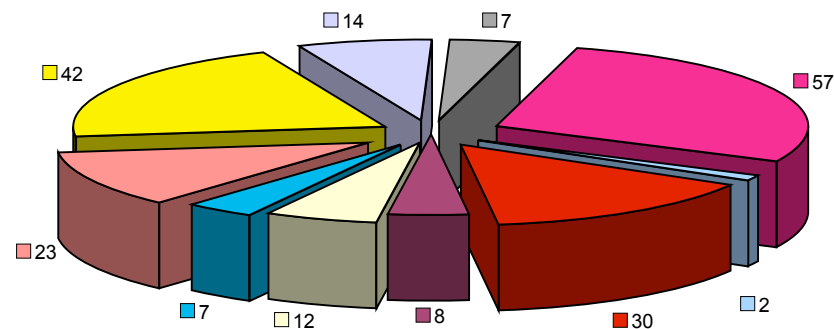

Feu - Ouverture PCC (30)
Feu - Hors ouverture PCC(30)
Gaz - Ouverture PCC (12)
Gaz - Hors ouverture PCC (7)
Inondation - Ouverture PCC (23)
Inondation - Hors ouverture PCC (42)
Personne bloquée - Ouverture PCC (14)
Personne bloquée - Hors ouverture PCC (7)
Dérangement (57)
Ambulances (2)